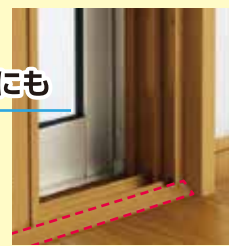

補助金は予算に達し次第終了します。受付期間中でも交付が受けられない場合もございます。申請は工事完了後となるため、早めのご依頼をお願い申し上げます。

YKK AP かんたんマドリモ いろいろな窓に取付けできます

リビングの窓に

出入りする大きな窓にも

段差をなだらかにする
つまづき防止の
部材の取付けが
おすすめです。

掃き出しアタッチメント(オプション)

出窓にも

出窓の手前に引違い窓を
取付けることが
できます。