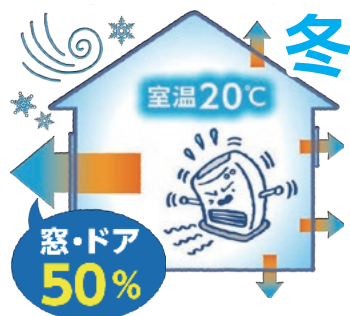

ムラウチリフォームなら**無料見積、補助金申請もお手伝い**いたします!

暮らしに笑顔を

住宅省エネ2025キャンペーン

ニッポンの窓をよくしたい

ムラウチリフォーム

先進的窓リノベ2025事業

最大**200**万円の補助金

暑さ寒さ対策 光熱費対策 遮音効果 結露対策

内窓リフォーム

補助金で内窓取付しませんか!?

東京都にお住まいの方は断然お得! 裏面に記載の実質負担例をご覧ください。
対象補助金を活用について丁寧にご案内させていただきます。

お部屋の暑さ・寒さの原因**1位**は窓とドア!

窓&ドアのリフォームで
お部屋の居心地を
よくしませんか?

窓・ドアでの熱の出入りが
お部屋の居心地に
影響します!

内窓をつけば
こんなことが解決!

- 窓際が寒い...
- 外の音がうるさい!
- 結露でカーテンが...
- 電気代が高い...

かんたん マドリモ YKK AP マンション 内窓 プラマードU 戸建て

※画像はイメージです。 プラマードU

腰高窓

複層ガラス 幅1500mm×高さ800mm
取付工事付 税込価格 **49,800円**~

LOW-E 複層ガラス 幅1500mm×高さ800mm
取付工事付 税込価格 **56,800円**~

※様々なサイズ・仕様で見積りいたします。

掃出窓

複層ガラス 幅1600mm×高さ1800mm
取付工事付 税込価格 **99,800円**~