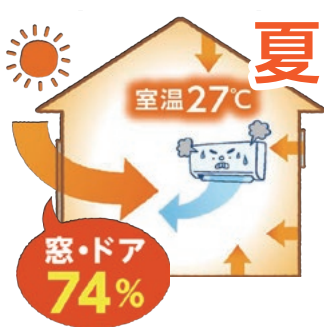

ムラウチリフォームなら**無料見積、補助金申請もお手伝い**いたします!

暮らしに笑顔を

住宅省エネ2025キャンペーン

ニッポンの窓をよくしたい

先進的窓リノベ2025事業

最大**200**万円の補助金

暑さ寒さ対策 光熱費対策 遮音効果 結露対策

内窓リフォーム

補助金で内窓取付しませんか!?

東京都にお住まいの方は断然お得! 裏面に記載の実質負担例をご覧ください。
対象補助金を活用について丁寧にご案内させていただきます。

お部屋の暑さ・寒さの原因**1位**は窓とドア!

窓&ドアのリフォームで
お部屋の居心地を
よくしませんか?

窓・ドアでの熱の出入りが
お部屋の居心地に
影響します!

内窓をつけば
こんなことが解決!

- 窓際が寒い...
- 外の音がうるさい!
- 結露でカーテンが...
- 電気代が高い...

かんたん マドリモ YKK AP マンション 内窓 プラマードU 戸建て

※画像はイメージです。 プラマードU

腰高窓

複層ガラス 幅1500mm×高さ800mm
取付工事付 税込価格 **49,800円**~

LOW-E 複層ガラス 幅1500mm×高さ800mm
取付工事付 税込価格 **56,800円**~

※様々なサイズ・仕様で見積りいたします。

掃出窓

複層ガラス 幅1600mm×高さ1800mm
取付工事付 税込価格 **99,800円**~