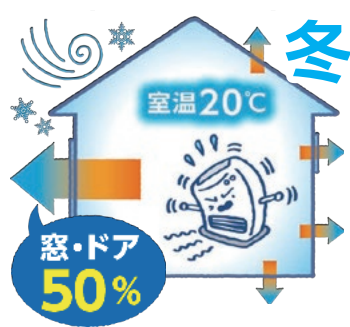

ムラウチリフォームなら**無料見積、補助金申請もお手伝い**いたします!

暮らしに笑顔を

住宅省エネ2025キャンペーン

ニッポンの窓をよくしたい

先進的窓リノベ2025事業

最大**200**万円の補助金

暑さ寒さ対策 光熱費対策 遮音効果 結露対策

内窓リフォーム

補助金で内窓取付しませんか!?

東京都にお住まいの方は断然お得! 裏面に記載の実質負担例をご覧ください。
対象補助金を活用について丁寧にご案内させていただきます。

お部屋の暑さ・寒さの原因**1位**は窓とドア!

窓&ドアのリフォームで
お部屋の居心地を
よくしませんか?

窓・ドアでの熱の出入りが
お部屋の居心地に
影響します!

内窓をつけば
こんなことが解決!

- 窓際が寒い...
- 外の音がうるさい!
- 結露でカーテンが...
- 電気代が高い...

かんたん マドリモ YKK AP マンション 内窓 プラマードU 戸建て

※画像はイメージです。 プラマードU

腰高窓

複層ガラス 幅1500mm×高さ800mm
取付工事付 税込価格 **49,800円**~

LOW-E 複層ガラス 幅1500mm×高さ800mm
取付工事付 税込価格 **56,800円**~

※様々なサイズ・仕様で見積りいたします。

掃出窓

複層ガラス 幅1600mm×高さ1800mm
取付工事付 税込価格 **99,800円**~