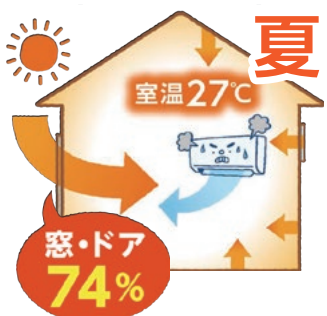

ムラウチリフォームなら**無料見積、補助金申請もお手伝い**いたします!

暮らしに笑顔を

住宅省エネ2025キャンペーン

ニッポンの窓をよくしたい

ムラウチリフォーム

先進的窓リノベ2025事業

最大**200**万円の補助金

暑さ寒さ対策 光熱費対策 遮音効果 結露対策

内窓リフォーム

補助金で内窓取付しませんか!?

東京都にお住まいの方は断然お得! 裏面に記載の実質負担例をご覧ください。
対象補助金を活用について丁寧にご案内させていただきます。

お部屋の暑さ・寒さの原因**1位**は窓とドア!

窓&ドアのリフォームで
お部屋の居心地を
よくしませんか?

窓・ドアでの熱の出入りが
お部屋の居心地に
影響します!

内窓をつけば
こんなことが解決!

- 窓際が寒い...
- 外の音がうるさい!
- 結露でカーテンが...
- 電気代が高い...

かんたん マドリモ YKK AP マンション 内窓 プラマードU 戸建て

※画像はイメージです。 プラマードU

腰高窓

複層ガラス 幅1500mm×高さ800mm
取付工事付 税込価格 **49,800円**~

LOW-E 複層ガラス 幅1500mm×高さ800mm
取付工事付 税込価格 **56,800円**~

※様々なサイズ・仕様で見積りいたします。

掃出窓

複層ガラス 幅1600mm×高さ1800mm
取付工事付 税込価格 **99,800円**~