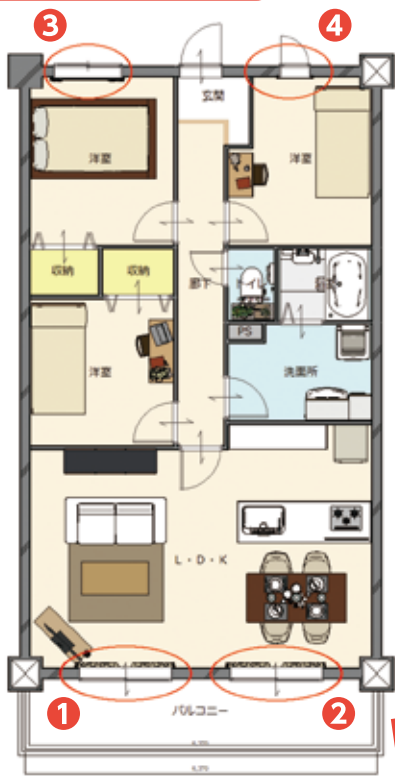

かんたん マドリモ YKK AP マンション 内窓 プラマードU 戸建て

※画像はイメージです。 プラマードU

腰高窓

複層ガラス 幅1500mm×高さ800mm
取付工事付 税込価格 **49,800円**~

LOW-E 複層ガラス 幅1500mm×高さ800mm
取付工事付 税込価格 **56,800円**~

※様々なサイズ・仕様で見積りいたします。

掃出窓

複層ガラス 幅1600mm×高さ1800mm
取付工事付 税込価格 **99,800円**~

LOW-E 複層ガラス 幅1600mm×高さ1800mm
取付工事付 税込価格 **119,800円**~

※様々なサイズ・仕様で見積りいたします。

お気軽にお問い合わせください ■チラシNo.MR2502 広告有効期限 令和7年 4月30日 水迄

0120-86-4081

ホームページリニューアルしました!!

安心! ムラウチリフォームは各種補助金の申請実績多数あり!

一例ですが...

リビングと洋室の4ヶ所に内窓取付をすると

| | 窓 | サイズ | 仕様 | 工事付税込価格 | 補助金A |
|---|------|-----------------|-------------------|-----------------|----------------|
| ① | 掃き出し | W1700 ×H2000 | Low-e複層 ガス入(大) | 143,000円 | 65,000円 |
| ② | 掃き出し | W1700 ×H2000 | Low-e複層 ガス入(大) | 143,000円 | 65,000円 |
| ③ | 腰高 | W1500 ×H1000 | Low-e複層 ガス入(小) | 69,300円 | 28,000円 |
| ④ | 片開き | W560 ×H800 | Low-e複層 ガス入(小) | 66,000円 | 28,000円 |