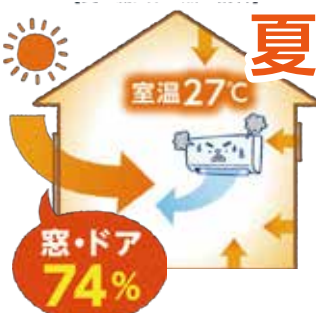

暮らしに笑顔を

住宅省エネ2024キャンペーン

先進的窓リノベ2024事業

最大 200万円の補助金

暑さ寒さ対策 光熱費対策 遮音効果 結露対策

ニッポンの窓をよくしたい

内窓 リフォーム

お見積り特典
サーティーワン
500円券プレゼント

Gift Card ¥500
 先着 20名様

※画像はイメージです。

補助金で内窓 取付しませんか!

ムラウチリフォームなら**無料見積**、**補助金申請**もお手伝いいたします!

お部屋の暑さ・寒さの原因**1位**は窓とドア!

窓&ドアのリフォームで
お部屋の居心地を
よくしませんか?

窓・ドアでの熱の出入りが
お部屋の居心地に
影響します!

内窓をつければ
こんなことが解決!

窓際が寒い...

外の音がうるさい!

結露でカーテンが...

電気代が高い...

マドリモ YKK AP マンション 戸建て
内窓 フラマードU

今ある窓

経済性

結露軽減